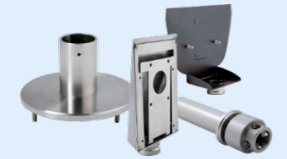

Кронштейны, держатели, заполнения

Модель	Наименование	Примечание	Цена, рубли
PERCo-BH01 0-03	Кронштейн считывателя с комплектом крепежа	для крепления считывателя на вертикальную стойку серии PERCo-BH02	1 371
	Стекло для заполнения секции ограждения серии PERCo-BH02 длиной 1,0 м		3 998
	Полимерное заполнение секции ограждения серии PERCo-BH02 длиной 1,0 м		7 654
PERCo-BH02 0-02	Держатель заполнения	для крепления заполнения между горизонтальными поручнями ограждения	457
Выбор стоек и кронштейнов для установки дополнительного оборудования осуществляется в разделе "Стойки и кронштейны для крепления оборудования на турникеты" настоящего прайс-листа.			

ПРИМЕЧАНИЕ: Возможна поставка стекол или полимерного заполнения других размеров в соответствии с размерами заказываемого ограждения

[НАЗАД В ОГЛАВЛЕНИЕ](#)